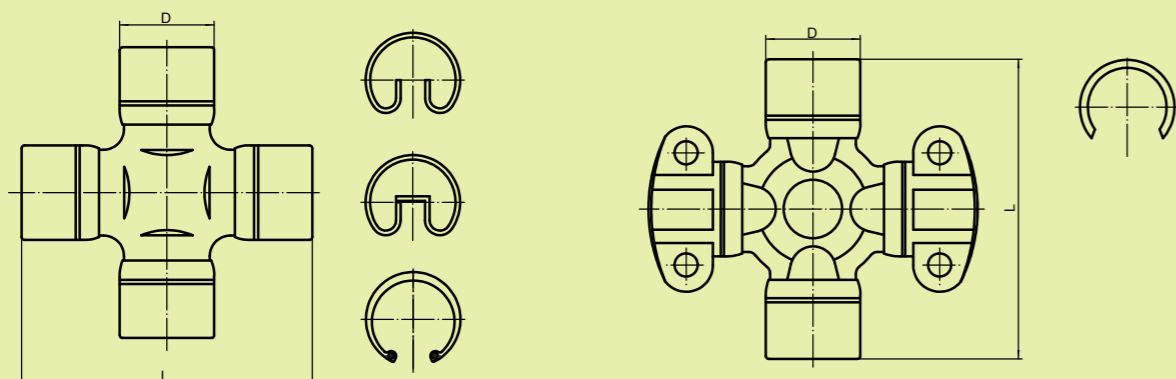

Universal Joints

Universal Joints

KML No.	Boundary Dimensions		OEM No.	Application
	A(mm)	B(mm)		
UJ30.2x81.8	30.20	81.80	1408363	DAF
			42541373	IVECO
			5001864205	RENAULT
UJ30.2x106.3	30.20	106.30	1404568/0608921	DAF
			42535253/6852586	IVECO,VOLVO
			5000295989	RENAULT
UJ34.9x92	34.90	92.00	1409220/93160221	DAF,IVECO
UJ34.9x106.6	34.90	106.60	1404547/42537901/5001856095	DAF,IVECO,RENAULT
UJ38x110	38.00	110.00	93192007/81391086052	IVECO,MAN
UJ38x148-A	38.00	148.00	1111747/0337058	SCANIA
UJ38x148-B	38.00	148.00	1765828	SCANIA(Sealed for Life Unit)
UJ41.3x126.2	41.30	126.20	1404558/42538089/5001837379	DAF
			42538089	IVECO
			5001837379	RENAULT
UJ42x106	42.00	106.00	9714100031/9714110111	MERCEDER
UJ42x119.4	42.00	119.40	1408365	DAF,IVECO,RENAULT
			42559764	IVECO
			5001867925	RENAULT
UJ47.6x135.2	47.60	135.20	1404792/42533783/ 81999178469/5001836379	DAF,IVECO MAN,RENAULT
UJ48x126	48.00	126.00	3814100231/3854100531	MERCEDES
UJ48x135.4	48.00	135.40	1288224/1451321/81393746004	DAF,IVECO,RENAULT
UJ48x161	48.00	161.00	1541070/0294383/0337059	SCANIA
UJ52x133	52.00	133.00	1291683/93159300/81391126017	DAF,IVECO,MAN
UJ52x147	52.00	147.00	1435591/1848274/42536996	DAF,IVECO
			81364156039/81391266020	MAN
			1068247/5001844448	VOLVO,RENAULT
UJ57x144	57.00	144.00	1252350/93190028/81391266017	DAF,IVECO,MAN
UJ57x152	57.00	152.00	1435479/42536581	DAF,IVECO
			81391086031/1068250	MAN,VOLVO
			3874100131/5001855880	MERCEDES,RENAULT
UJ57x164-A	57.00	164.00	1797425/0337060	SCANIA
UJ57x164-B	57.00	164.00	1766467	SCANIA With Threaded Holes For Jack Purposes
UJ57x172	57.00	172.00	1435794/42534502	DAF,IVECO
UJ59x167.6	59.00	167.60	1608403/42533785/	DAF,IVECO
			1068253/5000803045	VOLVO,RENAULT
UJ65x172	65.00	172.00	1731573/42545298	DAF,IVECO
UJ65x190-A	65.00	190.00	1792684	SCANIA
UJ65x190-B	65.00	190.00	15471072	SCANIA(Sealed for Life Unit)
UJ68x89	68.00	89.00	6564100131	MERCEDES